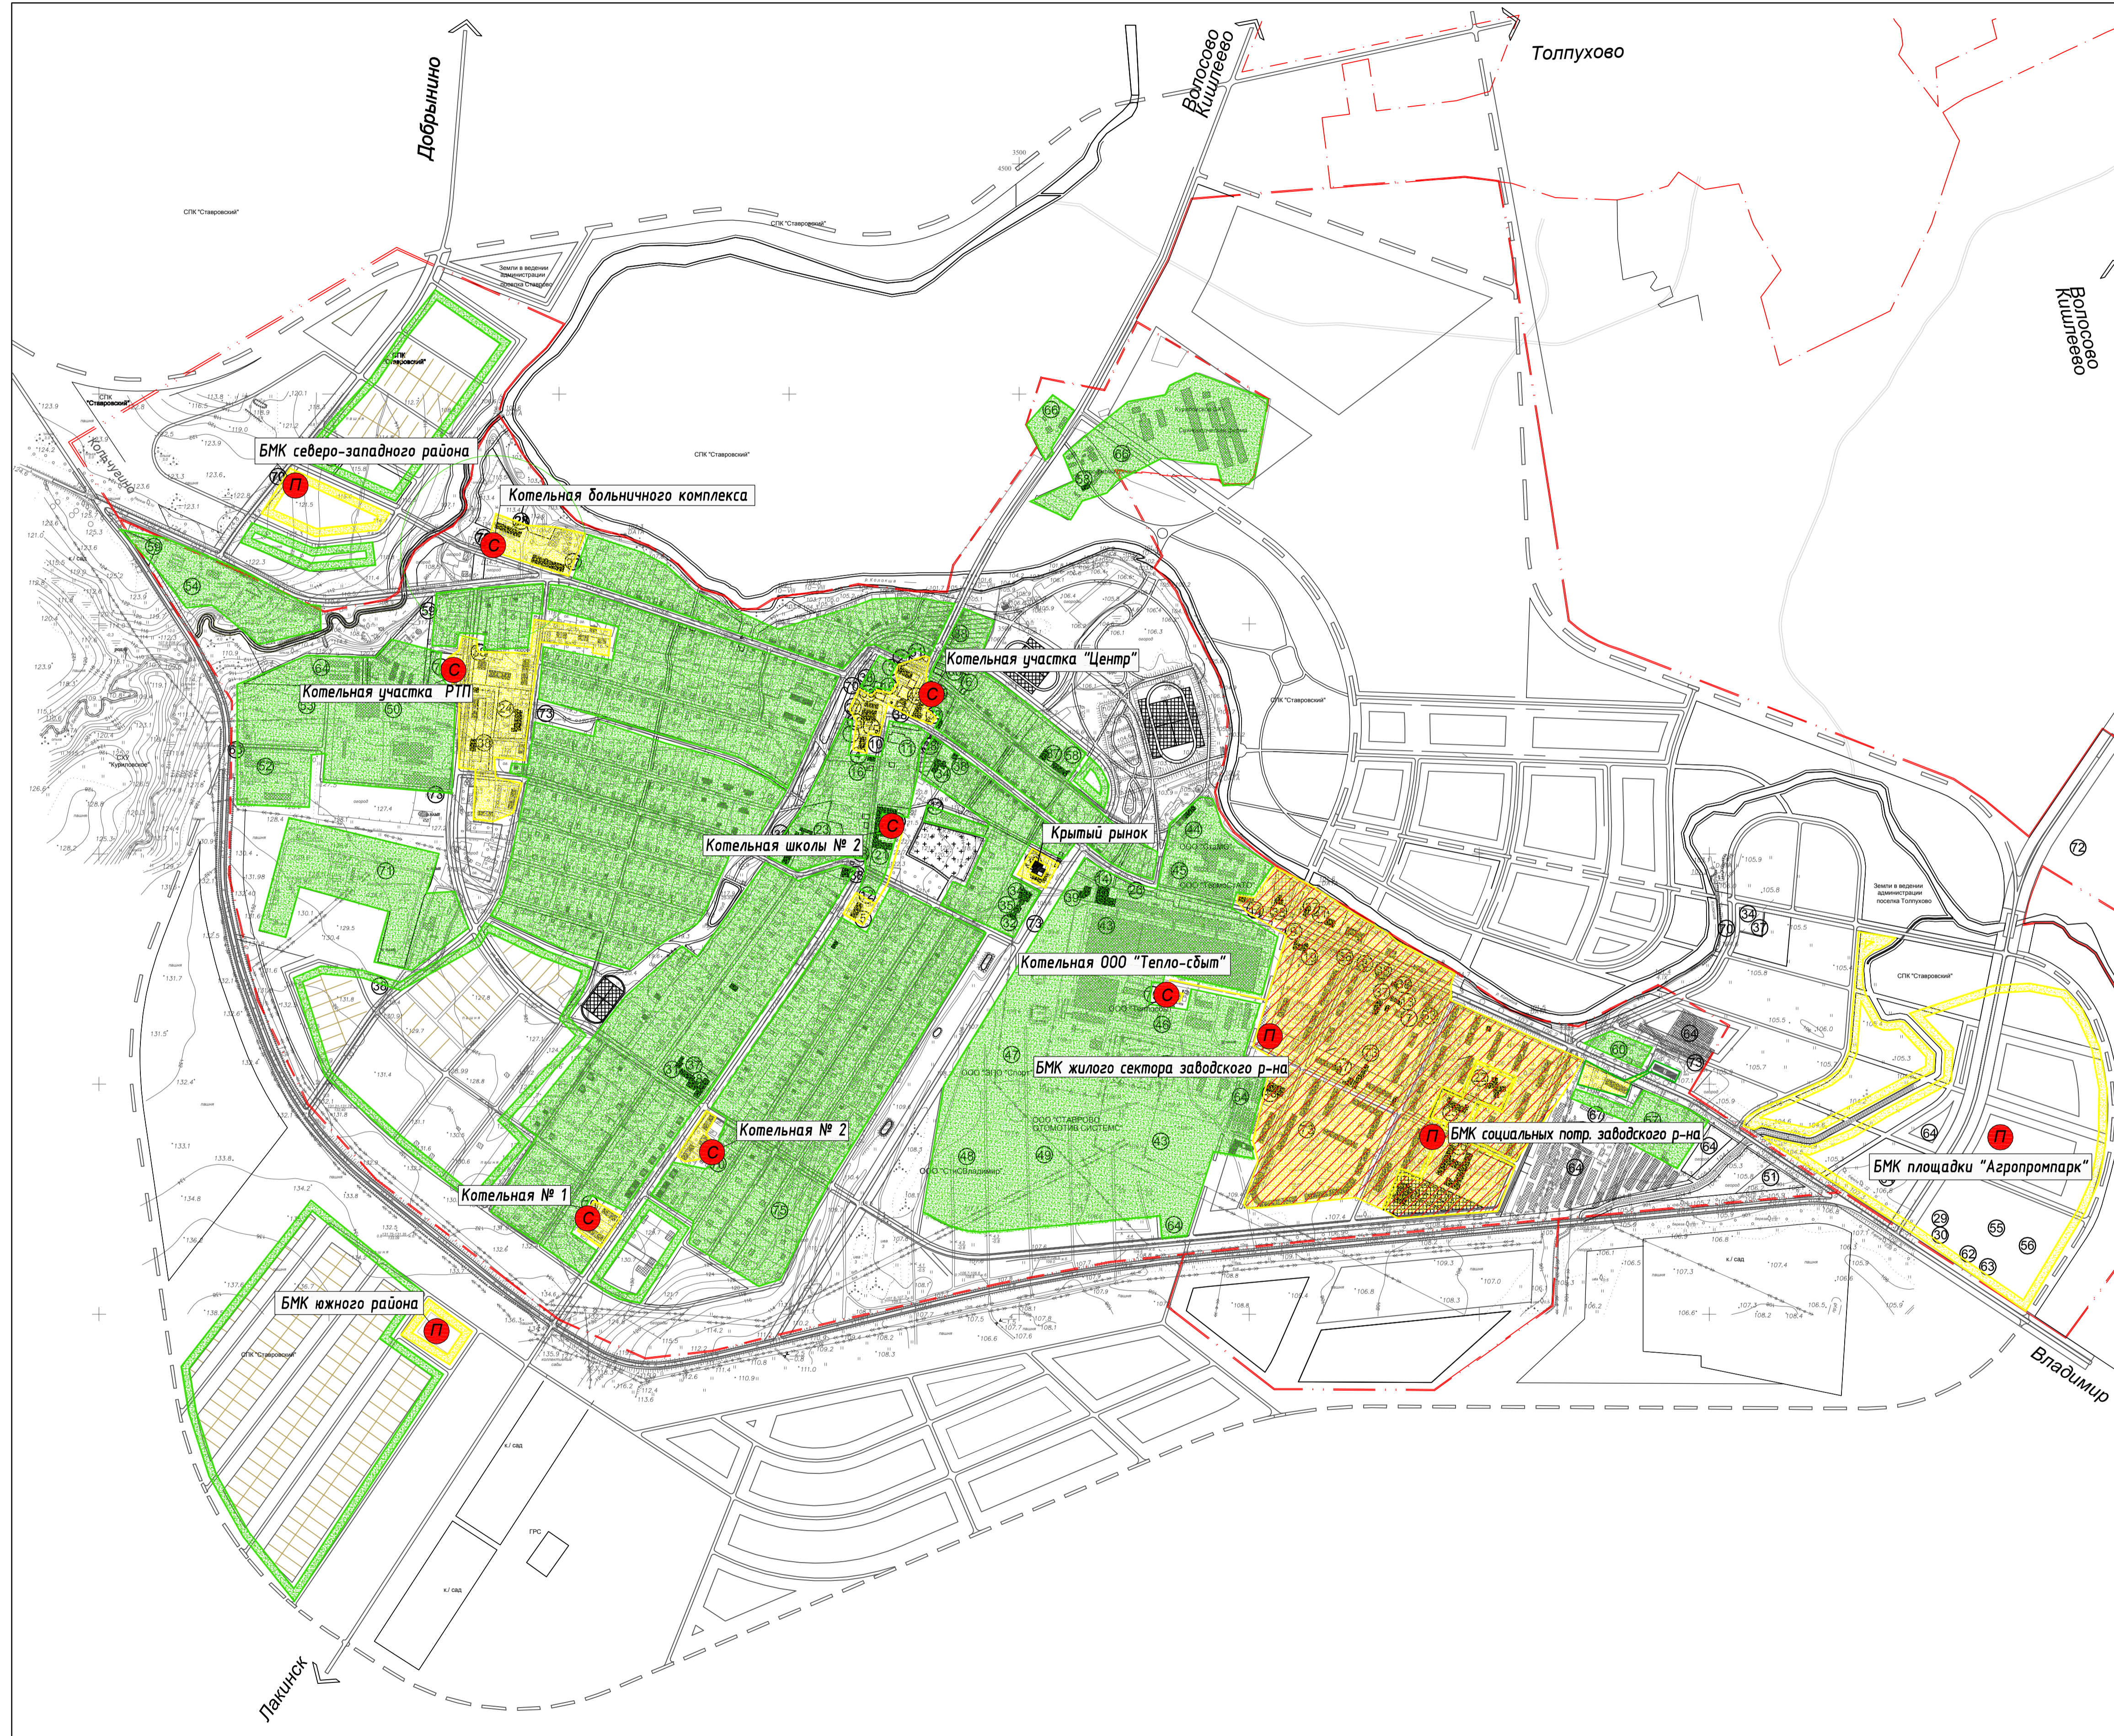

Зоны теплоснабжения в пос. Ставрово

Условные обозначения

	Существующая застройка	Проектируемая застройка
Зона централизованного теплоснабжения		
Зона автономного теплоснабжения		
Зона централизованного теплоснабжения, переводимого на новые БМК		
Зона централизованного теплоснабжения, переводимого на индивидуальное теплоснабжение		
Источники тепла		

© Данный чертеж не подлежит размещению или передаче другим организациям и лицам без письменного согласия института					
553-12 ТС					
МО поселок Ставрово Собинского района Владимирской области					
Изм.	Колуч.	Лист	№ Док.	Подпись	Дата
ГИП	Скосярев				
Схема теплоснабжения				Стадия	Лист
				Схема	9
Зоны теплоснабжения				ВЛАДИМИРГРАЖДАНПРОЕКТ	
Исполнил				Ионина	
Копировал					