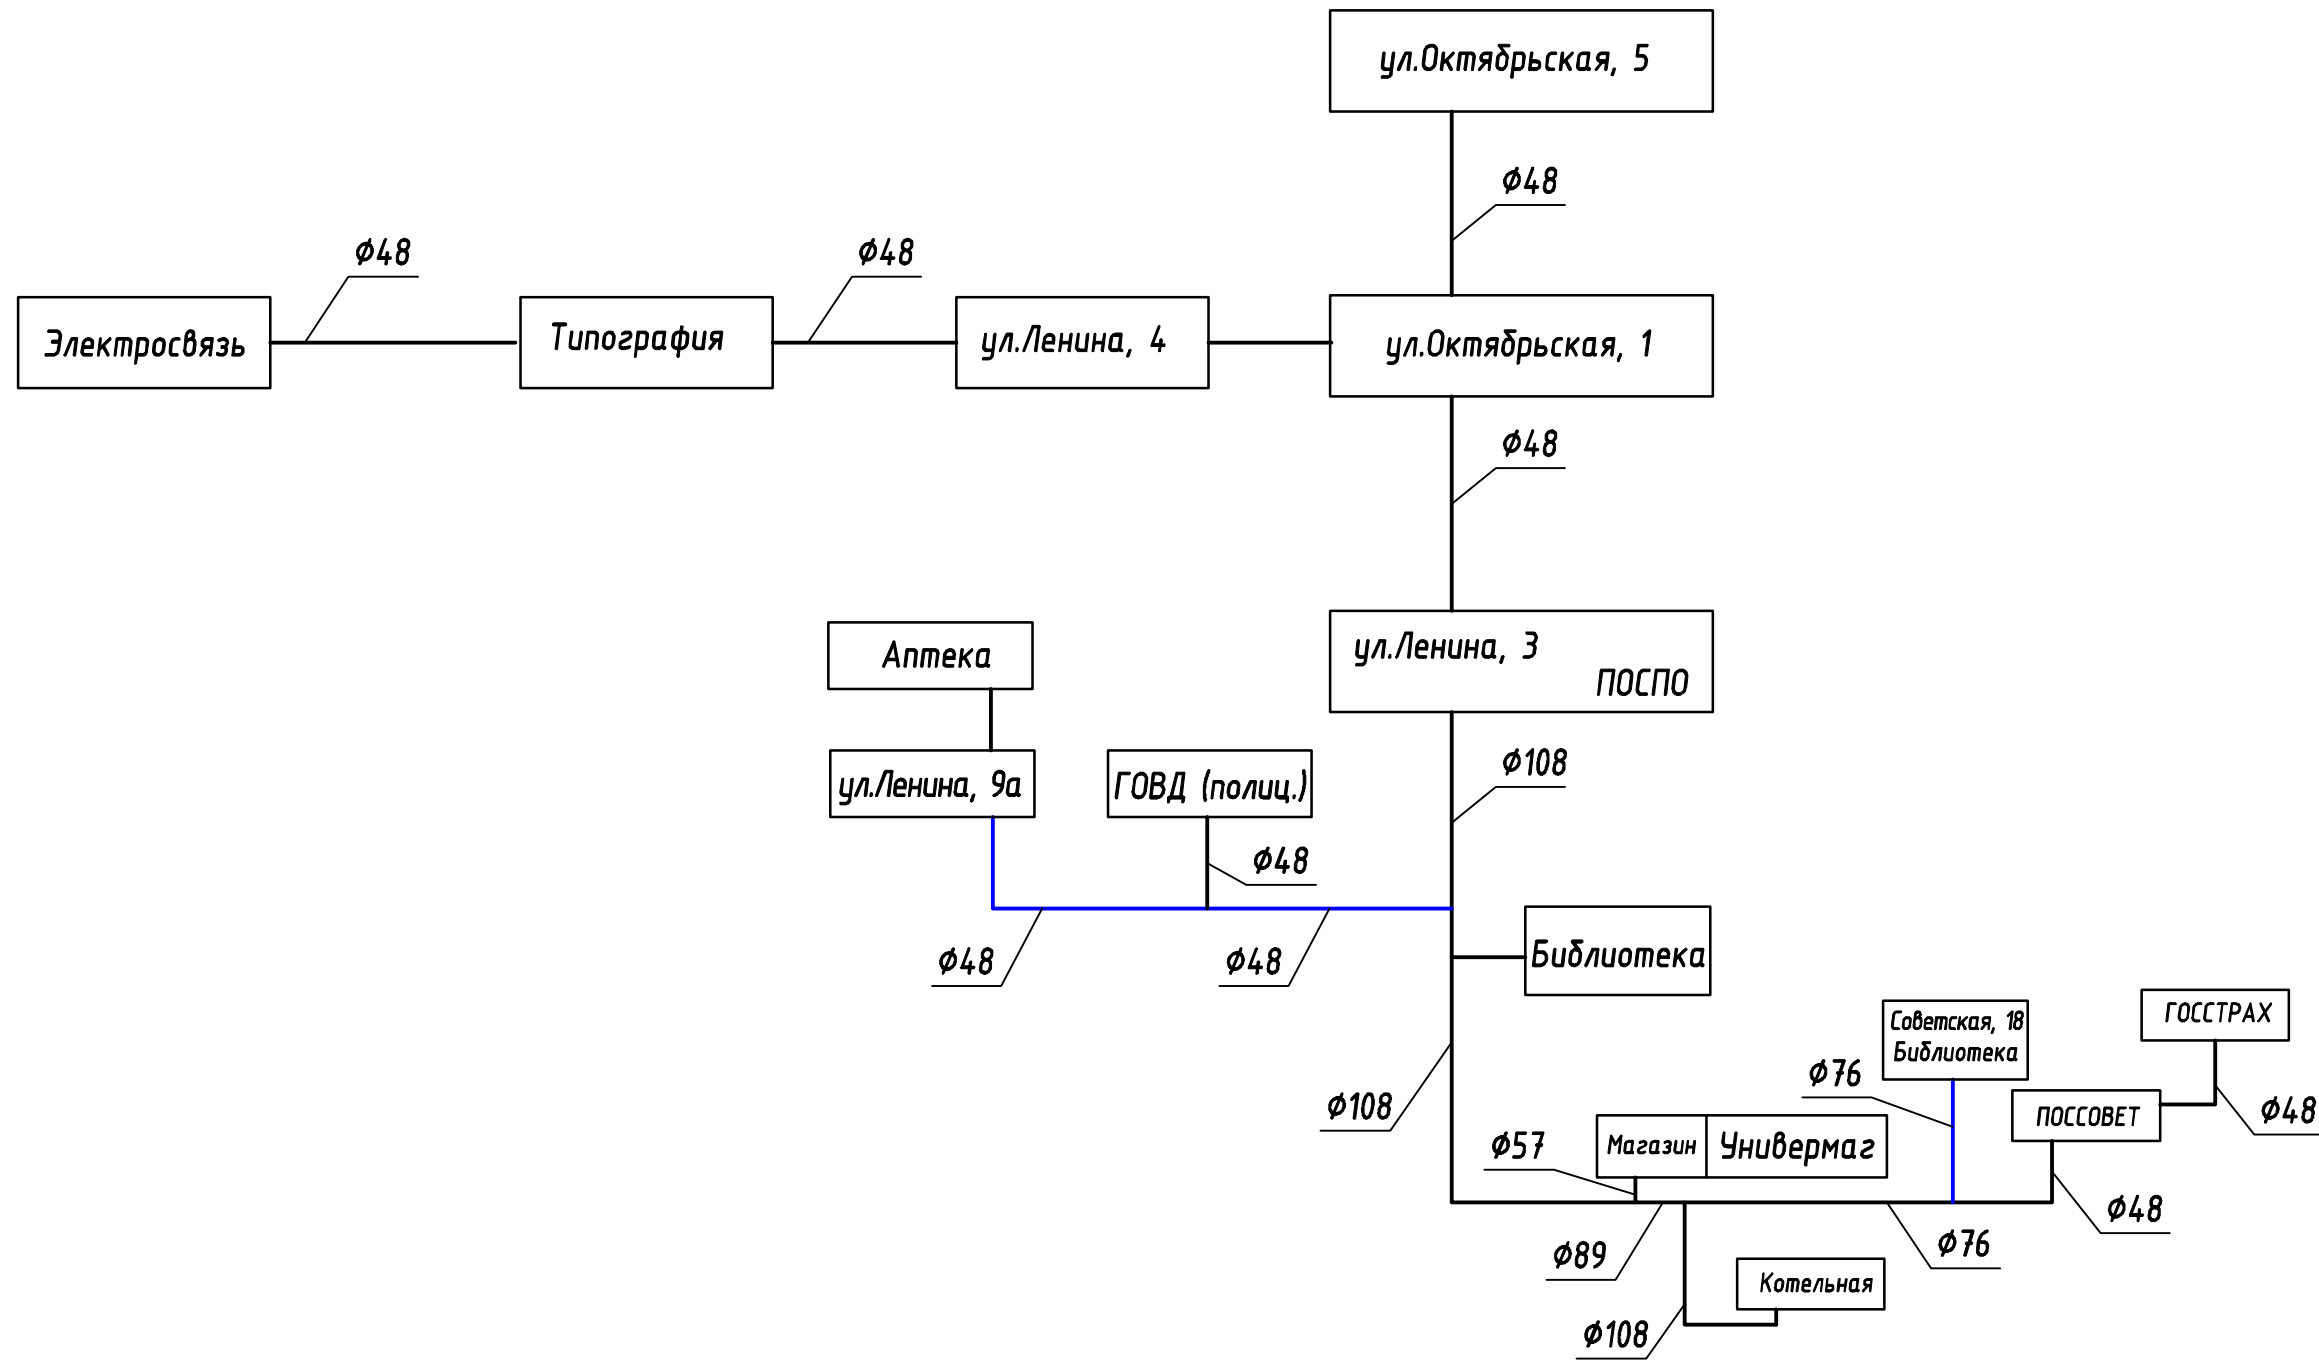

Схема тепловых сетей от котельной участка "Центр"

Условные обозначения

— трубопроводы, реконструкция которых предусмотрена на первую очередь

© Данный чертеж не подлежит размножению или передаче другим организациям и лицам без письменного согласия института

						553-12 ТС			
						МО поселок Ставрово Собинского района Владимирской области			
Изм.	Кол.Уч.	Лист	N Док.	Подпись	Дата	Схема теплоснабжения	Стадия	Лист	Листов
							схема	7	9
ГИП	Скосырев					Схема тепловых сетей от котельной участка "Центр"	ВЛАДИМИРГРАЖДАНПРОЕКТ		
Нач. гр.									
Проверил									
Исполнил	Ионина								

Копировал

Согласовано

Взам. инв. N

Подпись и дата

Инв. N подл